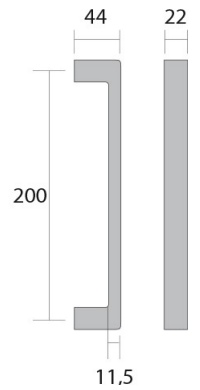

ANTLIA

püll®

- Níquel mate ✓
- Antracita ✓
- Blanco ✓
- Negro ✓

ANTLIA

A	200
Níquel mate	F219927172
Antracita	F219927173
Blanco	F219927174
Negro	F219927175